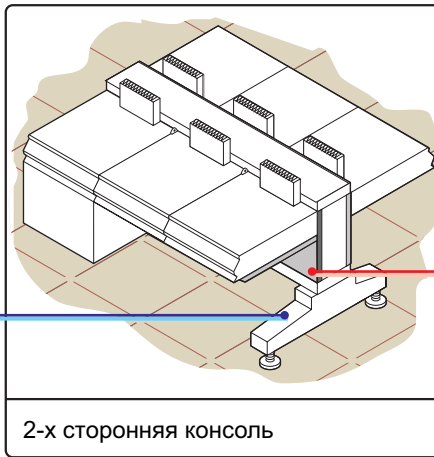

Факс: 007+499+9362323.
Email: gabel@dol.ru.
www.angelopo.ru

ALPHA900 LINE - Примеры установки

Представительство на территории РФ:

ALPHA900 LINE - Примеры установки Элементы для сборки

Kit cantilever support **5DSTSBX**

2-х сторонняя консоль

Односторонняя консоль
пристенная установка

Односторонняя консоль
центральная установка

Kit cantilever support **5DSTSMX**

Нижняя панель **1DSCTT**

Задняя панель **5DSCRM**

Multi-element support **209T4**